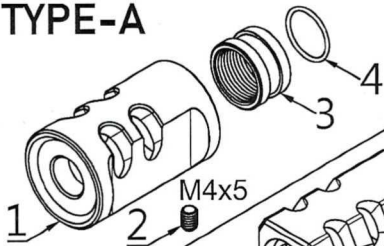

TI 14MM CCW COMPENSATOR

TYPE-A

TYPE-B